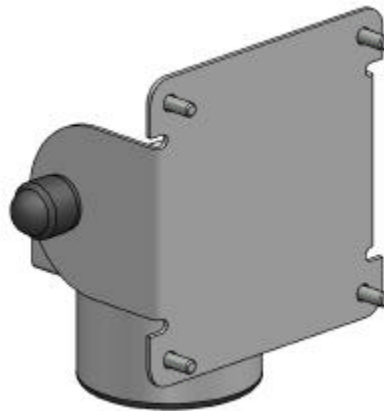

Project Configuration Sheet – SPQ-348-nn

**SP2 - Top Mount – VESA 75
Version 1.0**

Parts List

<i>Part No.</i>	<i>Description</i>	<i>Qty</i>	<i>Assemble</i>	<i>Box</i>
SP2-7201	SP2 - Top mount locking connection joint	1	1	1
4118011	VESA 75 monitor plate	1	1	1

Fixings

<i>Part No</i>	<i>Description</i>	<i>Qty</i>	<i>Box</i>
----------------	--------------------	------------	------------

Box Label

SPQ-348 – SP2 Top Mount – VESA 75 - version 1.0 + drawing

Colour	<nn>	
	01	Light Grey
	02	Black
	03	Silver
	04	Pearl
	05	Iron Grey